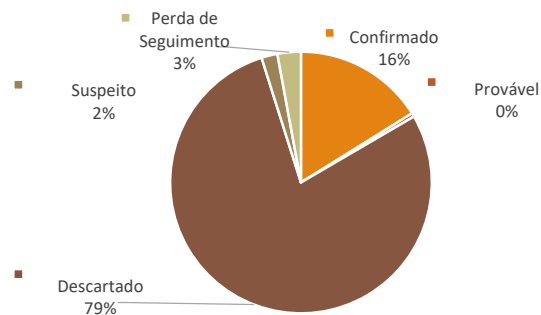

Relatório Diário de Casos de MPOX

Data da atualização: 13/01/2023

Classificação dos casos notificados de MPOX

Classificação	n
Confirmado	106
Provável	3
Descartado	516
Suspeito	13
Perda de Seguimento	19
Total	657